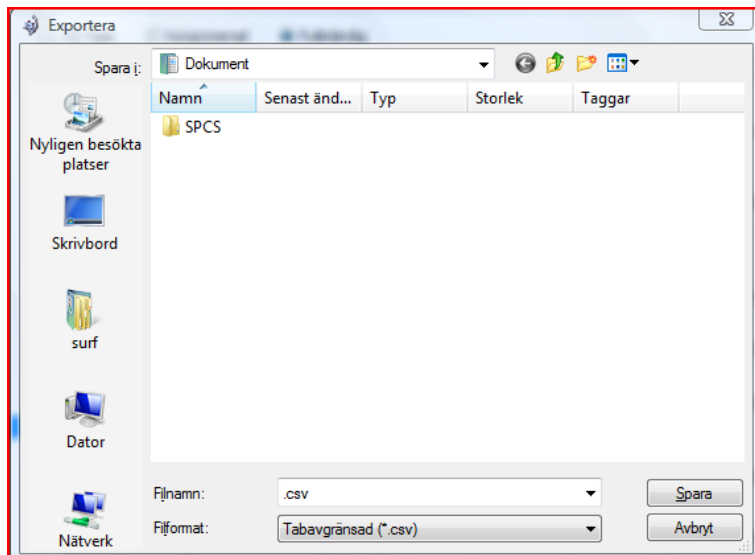

6) Ett nytt fönster öppnas – välj filformat "tabavgränsad (*.csv)"