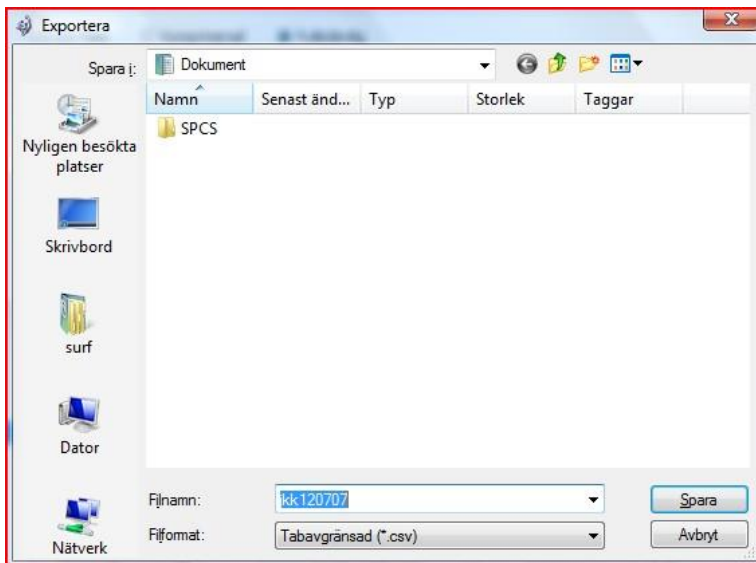

- 8) Byt flik till andra dagen, kontrollera att rutan "Fullständig" är ikryssad och upprepa steg 5, 6 och 7 enligt ovan instruktionen

The screenshot shows the 'Utdrag av listor' application interface. The left sidebar shows a tree view with 'Resultat' selected. The main area displays a table of results for '2012-07-08 - söndag'. The table has columns for rank, name, category, and score. The 'Fullständig' radio button is selected.