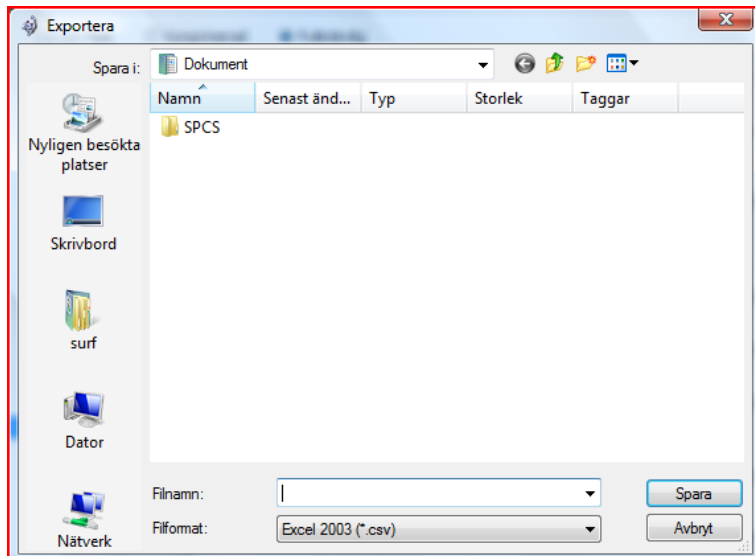

5) Tryck på knappen "Exportera" näst längst ned