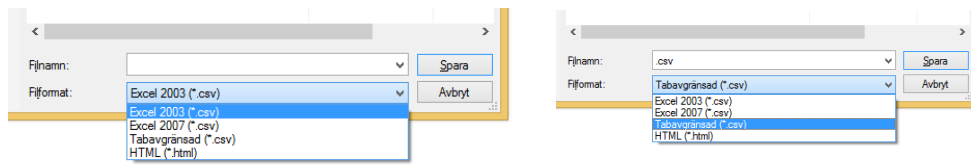

6) Ett nytt fönster öppnas – välj filformat "tabavgränsad (*.csv)"